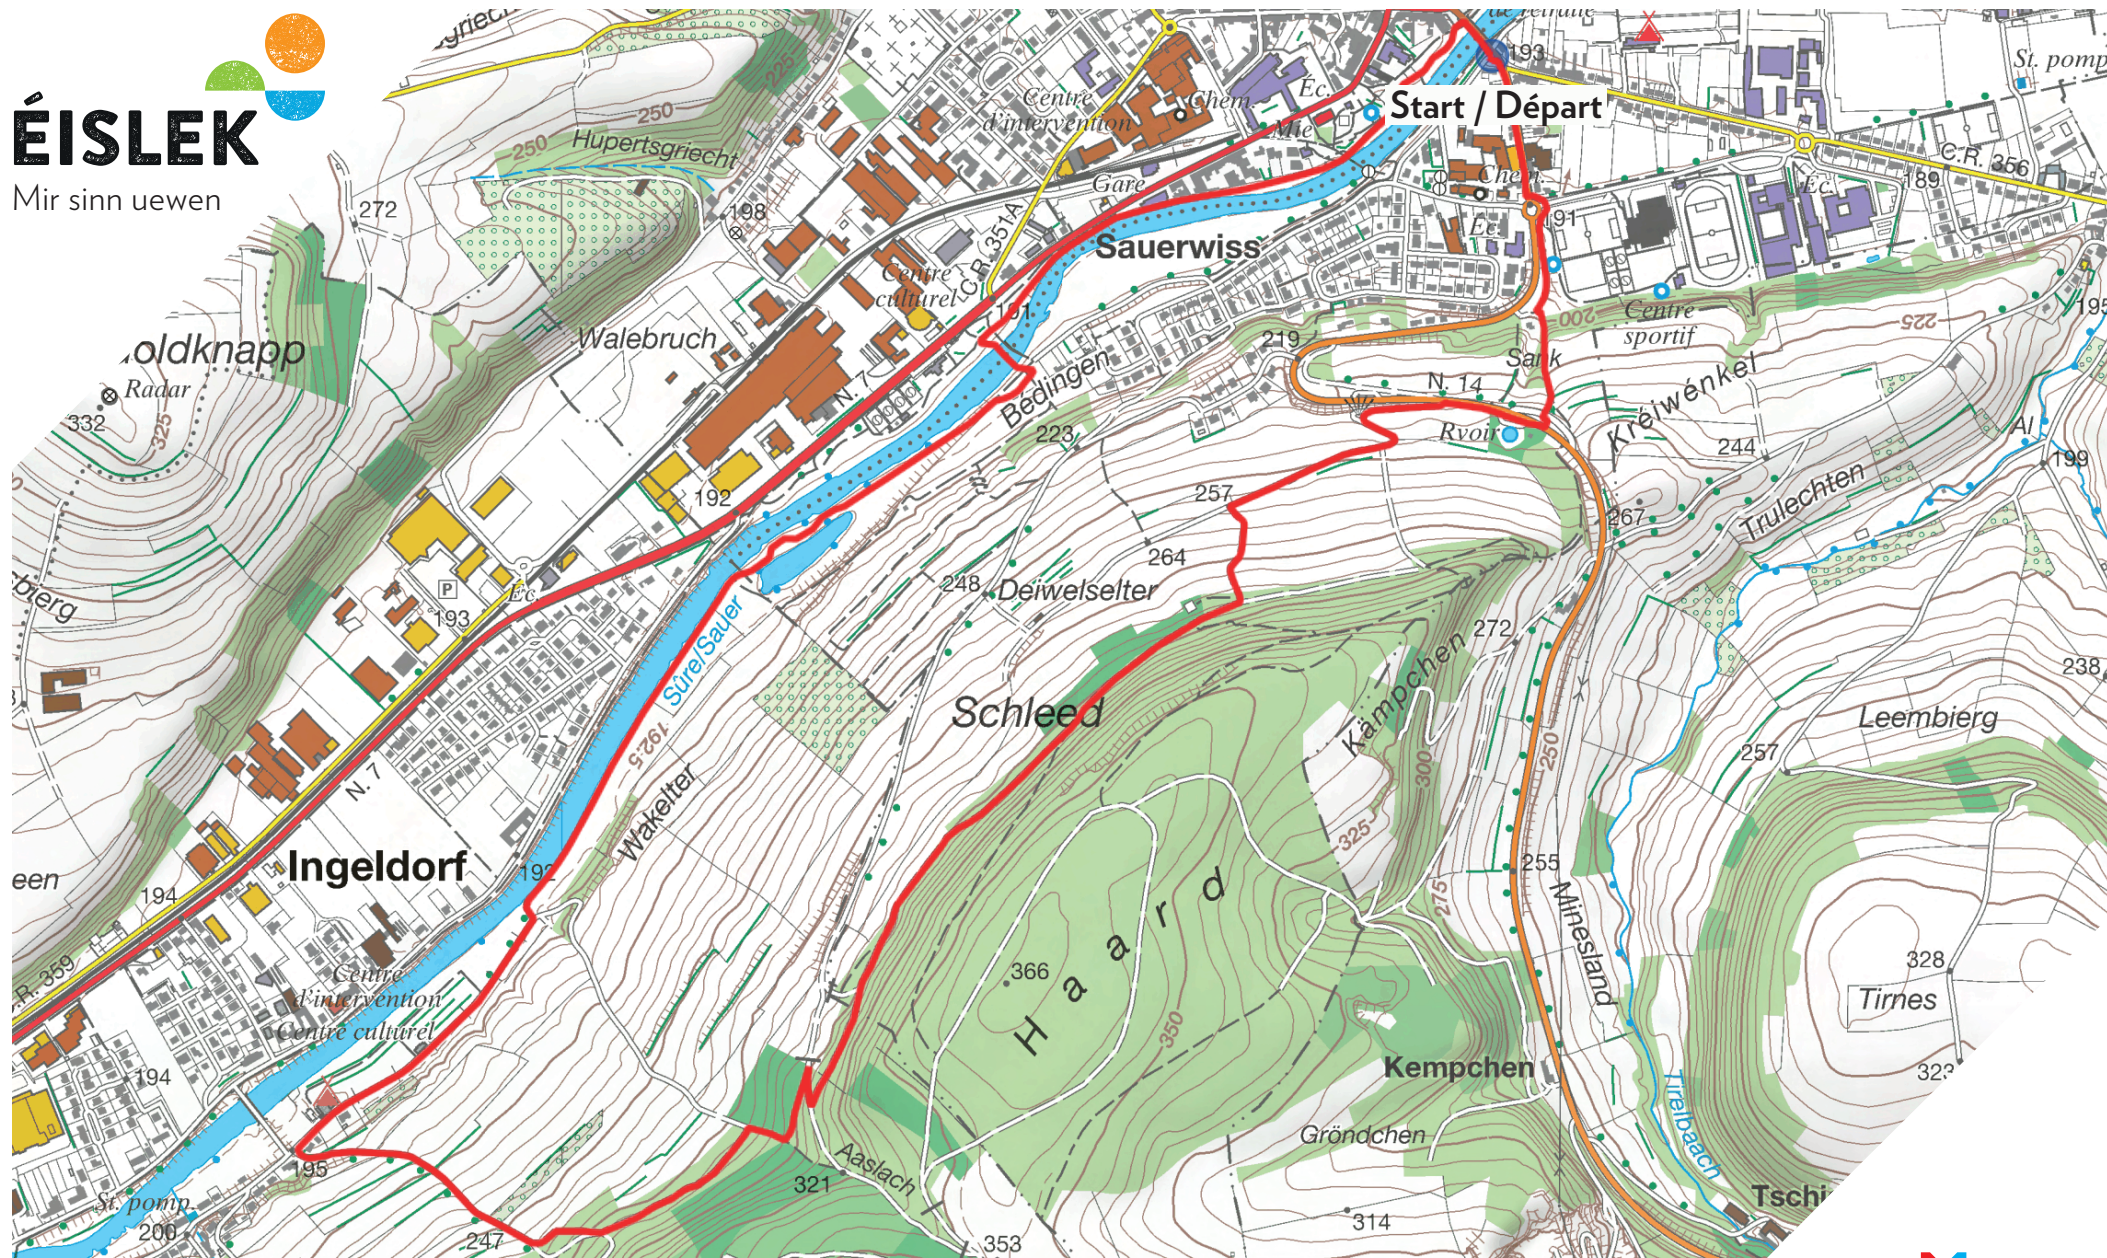

Mir sinn uewen

Sentier local - Diekirch D
6,85 km

Echelle approximative 1: 15000

Départ / Start: pont de la Sûre / brug aan de Sauer / Sauerbrücke / Sauer bridge